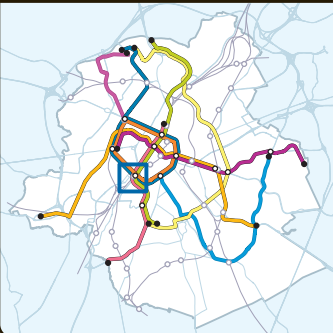

INFR/ABEL

1. 1 **South City** : 02 / 432 23 45
   Place Marcel Broodthaersplein 2
   1060 Bruxelles / Brussel
2. 2 **South Express** : 02 / 432 78 11
   Avenue Fonsnylaan 39
   1060 Bruxelles / Brussel
3. 3 **France Bara complex** : 02 / 525 49 40
   Rue de France / Frankrijkstraat 85
   1060 Bruxelles / Brussel
4. 4 **Cabine de signalisation 1 / Seinhuis 1**
   Rue de France / Frankrijkstraat 40
   1060 Bruxelles / Brussel

○ Gare du Midi / Zuidstation

Bruxelles-Midi / Brussel-Zuid

Légende / Legende

- Accès piétons
  Toegang voor voetgangers
- Parking
- Vélo partagé : Villo!
  Fietsdelen: Villo!
- Voiture partagée : Cambio
  Autodelen: Cambio
- Taxis

1. 1
   - 9
   - 10
   - A
   - S2
2. Itinéraire Cyclable Régional
   Gewestelijke Fietsroute

BRUXELLES MOBILITÉ BRUSSEL MOBILITEIT

n° 147a
Edition / Uitgave
11.2022
Réseau / Netwerk
11.2022